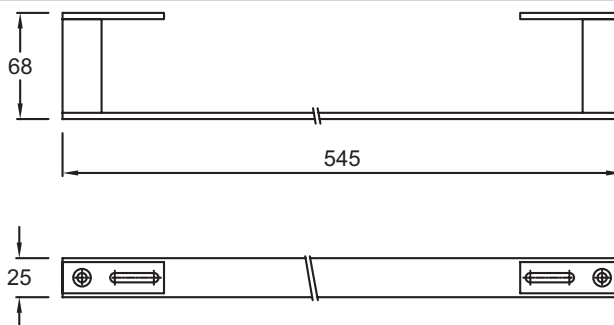

E4121

Коллекция: RYTHMIK

Отделки*:

CP - Хром

Преимущества при монтаже

- Установка: Монтаж к раковине-столешнице

Технические характеристики

- РАЗМЕРЫ (СМ) : 60 x 0 см
- МАТЕРИАЛ : Огнеупорная керамика
- ОТВЕРСТИЯ ДЛЯ СВЕРЛЕНИЯ : 0
- ГЛАДКАЯ / НЕГЛАДКАЯ НИЖНЯЯ ПОВЕРХНОСТЬ : 0
- КОЛИЧЕСТВО РАКОВИН В СТОЛЕШНИЦЕ : 0
- РЕКОМЕНДОВАННЫЙ СИФОН : 0
- Монтаж к раковине-столешнице 120 см
- ВЕС : 1 кг
- АКСЕССУАРЫ : Полотенцедержатель
- УСТАНОВКА : 0
- ОТВЕРСТИЕ ПЕРЕЛИВА : Нет
- ПРОДУКТ В КОМПЛЕКТЕ : 0
- РЕКОМЕНДОВАННЫЙ СМЕСИТЕЛЬ : 0

Общая информация

Спецификация продукта : Полотенцедержатель. E4121. Коллекция : RYTHMIK. РАЗМЕРЫ (СМ) : 60 x 0 см. ВЕС : 1 кг. МАТЕРИАЛ : Огнеупорная керамика. АКСЕССУАРЫ : Полотенцедержатель. ОТВЕРСТИЯ ДЛЯ СВЕРЛЕНИЯ : 0. УСТАНОВКА : 0. ГЛАДКАЯ / НЕГЛАДКАЯ НИЖНЯЯ ПОВЕРХНОСТЬ : 0. ОТВЕРСТИЕ ПЕРЕЛИВА : Нет. КОЛИЧЕСТВО РАКОВИН В СТОЛЕШНИЦЕ : 0. ПРОДУКТ В КОМПЛЕКТЕ : 0. РЕКОМЕНДОВАННЫЙ СИФОН : 0. РЕКОМЕНДОВАННЫЙ СМЕСИТЕЛЬ : 0. Монтаж к раковине-столешнице 120 см.